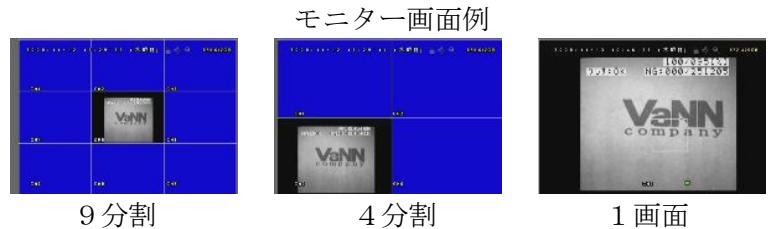

お客様が預かっている大事な製品のベストな管理方法をご提案させていただきます

8つのポイント

1. 乱丁検査装置の全検査画面バックアップ装置 *1
2. 登録位置、NG前後確認、納品前、製本後の確認が可能 *2
3. 当社乱丁検査装置の新旧に関わらず取り付け可能
4. 納品数ヶ月後の画像チェックにも対応
5. 他社との差別化を図る装置
6. モニター付きなので現場でモニター確認
7. LAN接続すれば事務所などのPCでもモニター可能 *3
8. 初期導入費を抑えた割賦販売も可能 *4

“全録 908” “全録 916” *5

908は8ch仕様
916は16ch仕様

寸法約 W430、H540、D330 電源・AC100V 外観や仕様は予告無く変更することがあります。

- *1 録画時間は接続台数や映像内容により変化しますので録画時間の保証はできかねます。HDD1TB～2TB使用
- *2 日付、時間入力で映像検索が行なえます。
- *3 LAN工事やインターネット回線開通準備等は当社では行っておりません。LAN接続しなくても使用は出来ます。
- *4 ソフトの対応OSは Win2000,XP
- *4 一括購入価格より支払い価格が上回ります。割賦購入の場合は初期費用を頂いております。最長24ヶ月払い。
- *5 8ch仕様と16ch仕様があります。それ以上のch対応は左記の組み合わせとなります。
- * HDD故障時やHDD交換時、その他いかなる理由があってもHDD録画データの保証は負いかねますので御了承下さい。
- * データのバックアップは必要に応じてお客様の判断で行なって下さい。
- * 録画データの流出事故等において、当社では一切の責任を負いかねますので御了承下さい。